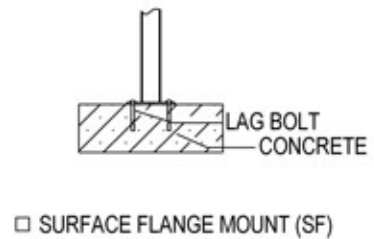

## DIMENSION SHEET FOR MODEL : U158-IG(SF) ('U' Bike Rack)

CHECK DESIRED MOUNT

[www.durabikelocker.com](http://www.durabikelocker.com)  
 4019 LEOS LN. #3 - CARMICHAEL, CA 95608  
 (916) 488-7026 - (800) 722-BIKE (2453)