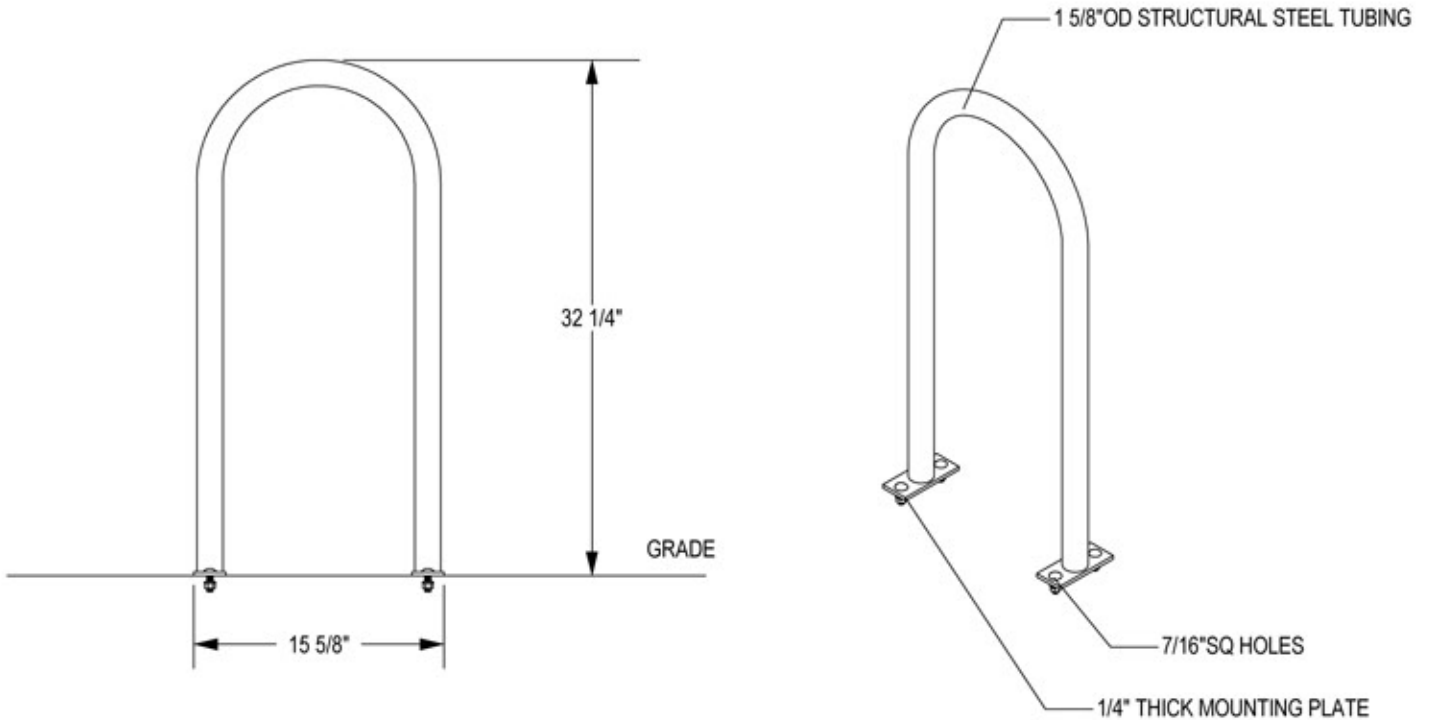

## DIMENSION SHEET FOR MODEL : U158-IG(SF) ('U' Bike Rack)

CHECK DESIRED MOUNT

[www.durabikelocker.com](http://www.durabikelocker.com)  
 4019 LEOS LN. #3 - CARMICHAEL, CA 95608  
 (916) 488-7026 - (800) 722-BIKE (2453)