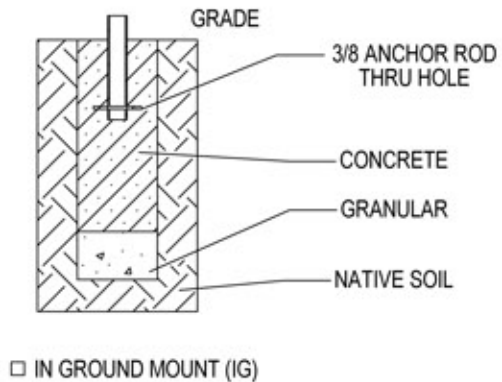

## DIMENSION SHEET FOR MODEL : U158-IG(SF) ('U' Bike Rack)

CHECK DESIRED MOUNT

[www.durabikelocker.com](http://www.durabikelocker.com)  
 4019 LEOS LN. #3 - CARMICHAEL, CA 95608  
 (916) 488-7026 - (800) 722-BIKE (2453)